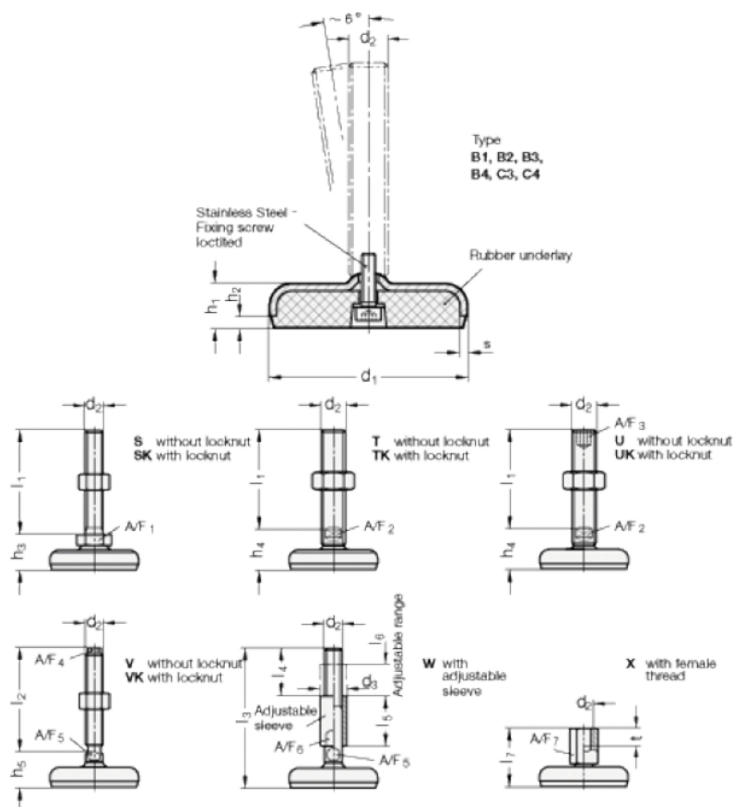

Varenummer: 2031100M16126B2W

Beskrivelse: E+G Justerfod  
GN 31-100-M16-126-B2-W

Note: W Med justerbar bøsning, hygiejnisk version, spændeflade i bunden

## Mål

A/F5 = 12	l3 +4.0/0 = 126
A/F6 = 20	l4 = 45
d1 = 100	l5 = 45
d2 = 16	l6 = 29
d3 = 24	s = 3
h1 = 20	
h2 = 6	
l1 = 126	